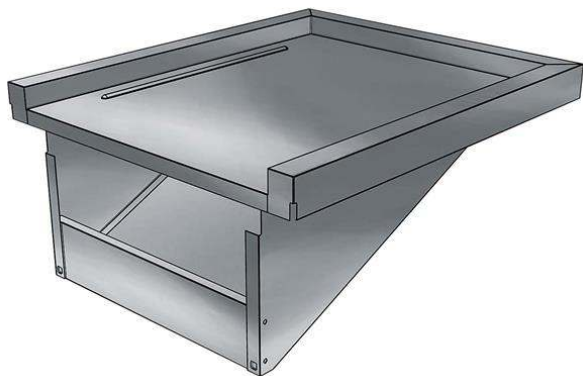

Aan-afvoertafels, kapvaatwassers
Afvoerblad voor ophangen aan de
afwasmachine, 700mm

ITEM # _____

MODEL # _____

NAAM # _____

SIS # _____

AIA # _____

865300 (BHHDWSS06)

Afvoerblad voor ophangen
aan de afwasmachine,
700mm

Constructie

- Volledige constructie van roestvrijstaal AISI304.
- Schappen geïnstalleerd op de kapvaatwasmachine.

Gekeurd: _____

Algemene Gegevens:

| | |
|------------------------------|--------|
| Afmetingen, extern, breedte: | |
| 865300 (BHHDWSS06) | 700 mm |
| Afmetingen, extern, diepte: | 600 mm |
| Afmetingen, extern, hoogte: | 310 mm |
| Gewicht, netto: | 6 kg |